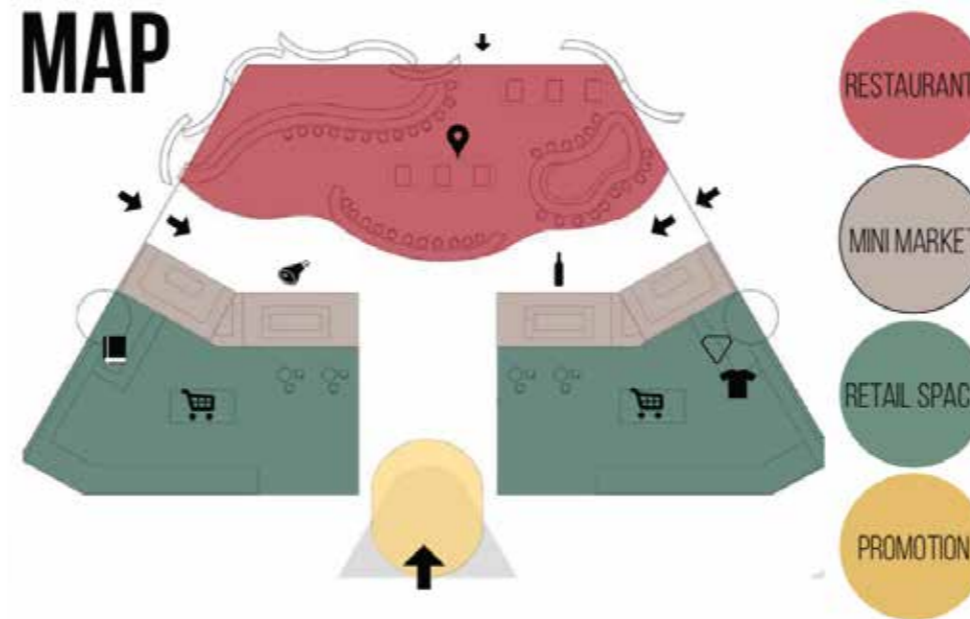

Ficha técnica

Local: Barcelona, Spain

Data: 2014

Área: 100m²

Briefing: Bar de Tapas para Aeroporto. Deveria ser exaltada a comida e estilo Espanhol.

“Para gusto, los colores”

A restaurant where you can relax in between flights. The slogan refers to the colourful and delightful tapas, pintxos and bocadillos.

“PARA GUSTO, LOS COLORES”

FLOW

MAP

FLOORING