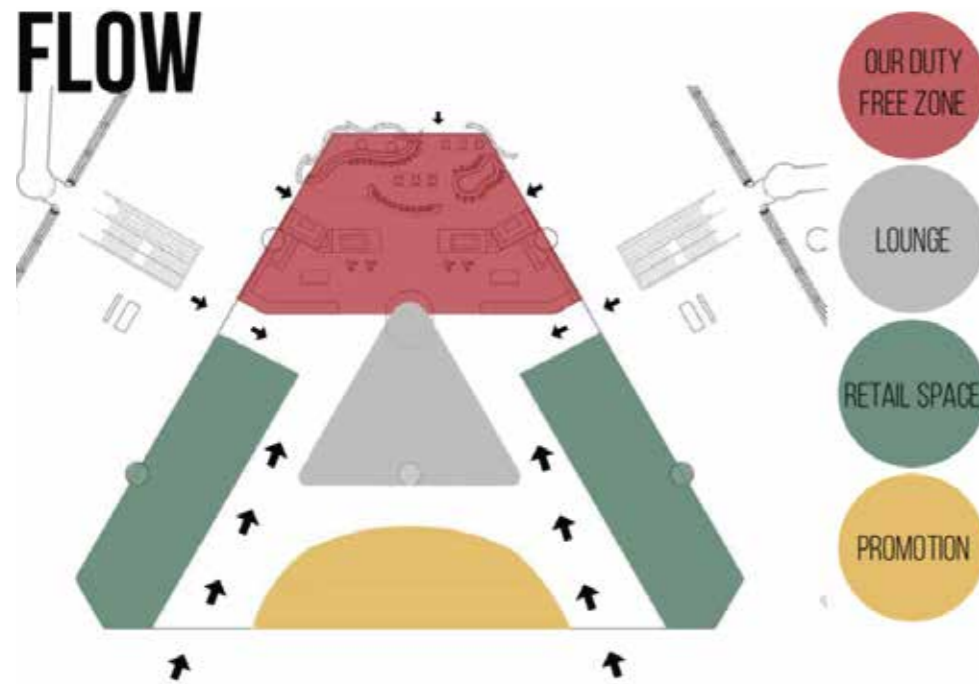

# Ficha técnica

Local: Barcelona, Spain

Data: 2014

Área: 100m<sup>2</sup>

Briefing: Bar de Tapas para Aeroporto. Deveria ser exaltada a comida e estilo Espanhol.

“Para gusto, los colores”

A restaurant where you can relax in between flights. The slogan refers to the colourful and delightful tapas, pintxos and bocadillos.

### FLOW