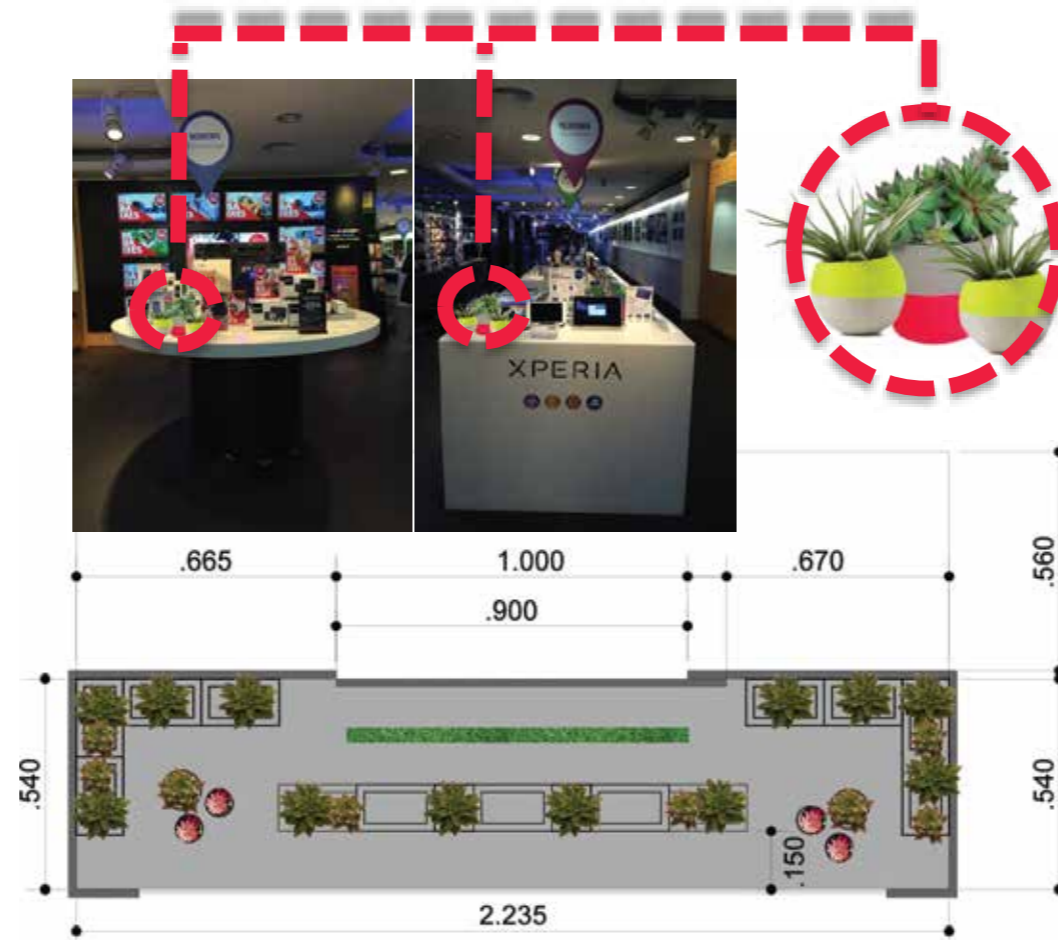

Vitality

Ficha técnica

Window display
Sony Spring 2015

Projeto desenvolvido para a Sony, virine para a loja de Barcelona durante o Mobile World Congress